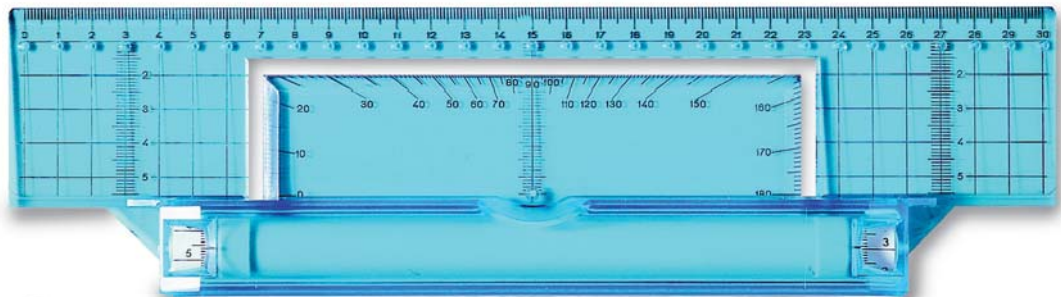

Righe parallele

Parallel rulers
Règles parallèles

Ref. 325SC

Art.	EAN13 art.	Descrizione / Description	INNER pcs	EAN13 inner	MASTER pcs
325SC	8003438325006	cm.30	1	8003438325006	60