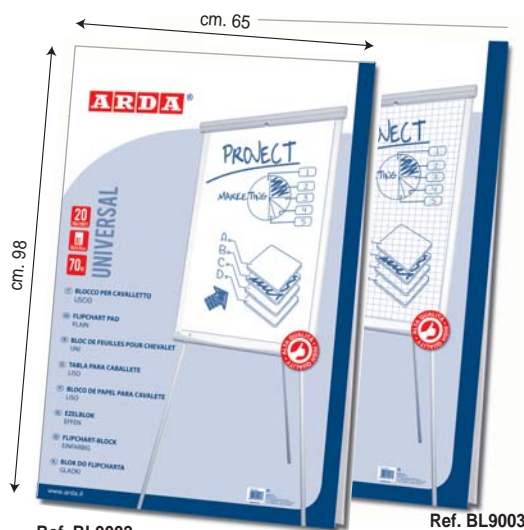

Art.	EAN13 art.	Descrizione / Description	INNER pcs	EAN13 inner	MASTER pcs
BL9002	8007024504165	cm.65x98 - bianco / white / blanc	5	8007024504189	5
BL9003	8007024504172	cm.65x98 - quadrett./gridded/quadr.	5	8007024504196	5