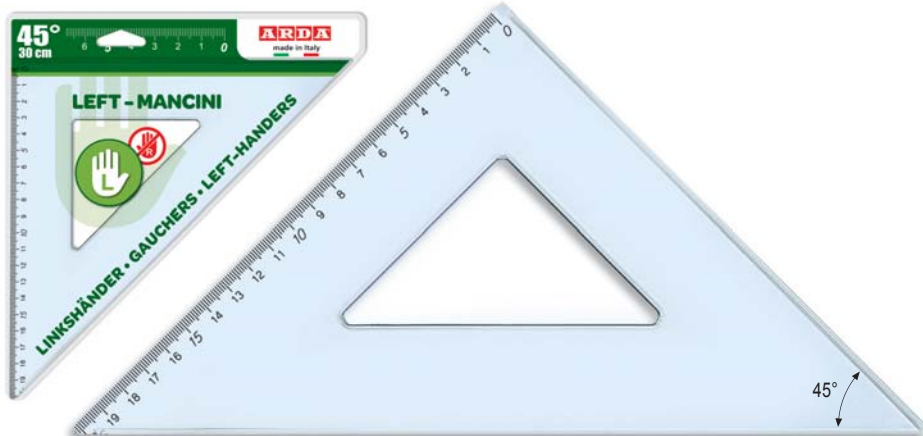

Ref. 28720MAN - 28730MAN