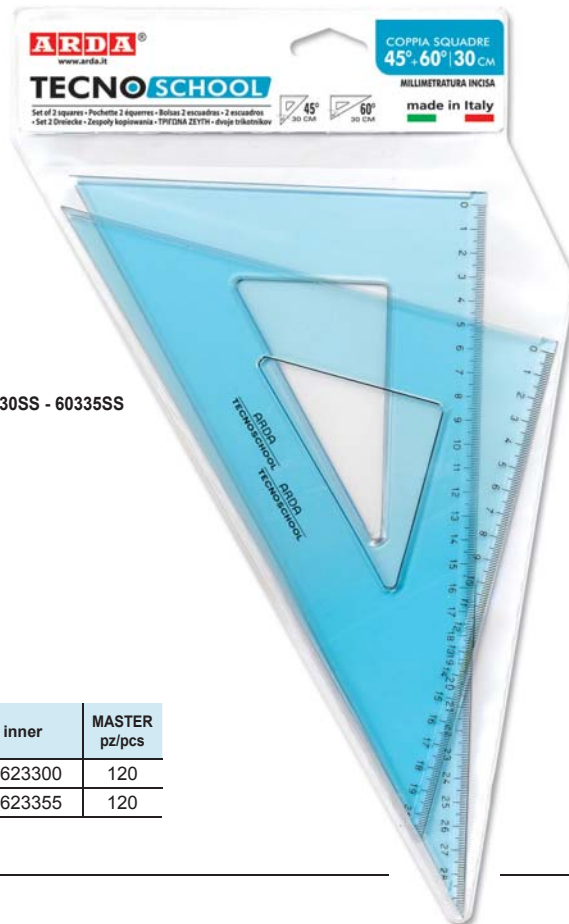

Coppia Squadre

Set of 2 squares
Pochette 2 équerres

Smusso, tirachina e bordo interno
Bevelled edge, ink-edge and finger lift
Facette, bord anti-tache et bord intérieur

Ref. 60330SS - 60335SS

Art.	EAN13 art.	Descrizione / Description	INNER pz/pcs	EAN13 inner	MASTER pz/pcs
60330SS	8003438603302	45° + 60°cm. 30	20	8003438623300	120
60335SS	8003438603357	45° + 60°cm. 35	20	8003438623355	120