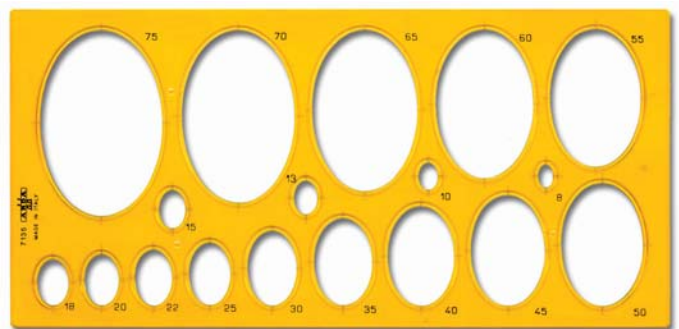

Maschere per ellissi

Ellipses template
Gabarit ellipses

Tirachina
ink-edge
bord anti-tache

Ref. 7127

Ref. 7135

Art.	EAN13 art.	Descrizione / Description	Dimens.art.	INNER pcs	EAN13 inner	MASTER pcs
7127	8003438071279	mm. 10+50	196x63 mm	10	8003438171276	500
7135	8003438071354	mm. 8+75	270x130 mm	10	8003438171351	200