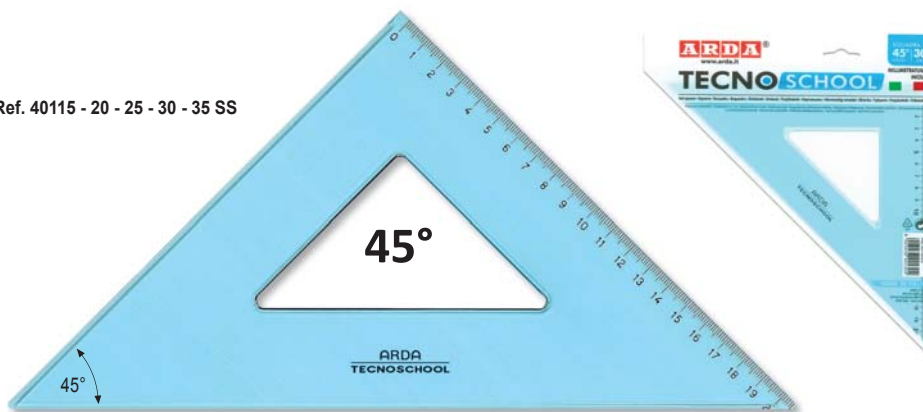

Ref. 40115 - 20 - 25 - 30 - 35 SS

Art.	EAN13 art.	Descrizione / Description	INNER pcs	EAN13 inner	MASTER pcs
40115SS	8003438401151	45° cm. 15	20	8003438421159	900
40120SS	8003438401205	45° cm. 20	20	8003438421203	400
40125SS	8003438401250	45° cm. 25	20	8003438421258	360
40130SS	8003438401304	45° cm. 30	20	8003438421302	200
40135SS	8003438401359	45° cm. 35	20	8003438421357	160