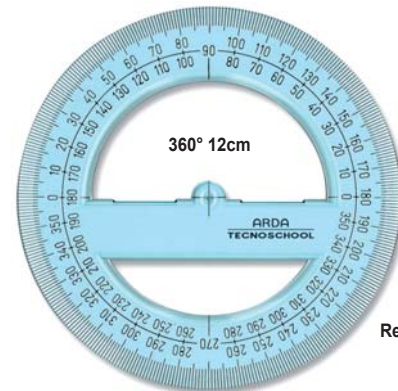

Doppio e Triplo decimetro

Finger grip ruler 20-30cm
Double e triple décimètre

2 millimetrature. Impugnatura corta.
2 graduations. Short grip.
2 graduations. Poignée courte.

Art.	EAN13 art.	Descrizione / Description	INNER pcs	EAN13 inner	MASTER pcs
403SS	8003438004031	cm. 20	20	8003438104038	300
406SS	8003438004062	cm. 30	20	8003438104069	160

Goniometri

Protractor
Rapporteur

Smusso e bordo interno
Bevelled edge and finger lift
Facette et bord intérieur

Ref. 405SS

Art.	EAN13 art.	Descrizione / Description	INNER pcs	EAN13 inner	MASTER pcs
404SS	8003438004048	180° cm.10	20	8003438104045	900
407SS	8003438004079	180° cm.12	20	8003438104076	660
405SS	8003438004055	360° cm.12	20	8003438104052	480

Curvilinee

French curves
Set de 3 pistolets

Con doppio tirachina
With double ink-edge
Double bord anti-tache

Art.	EAN13 art.	Descrizione / Description	INNER pcs	EAN13 inner	MASTER pcs
41200	8003438412003	Set 3 pz curvilinee/french curves/pistolets	10	8003438412027	190