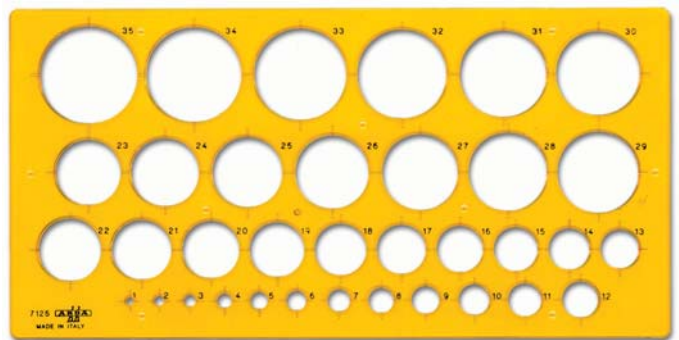

Maschere per cerchi

Circle template
Trace-cercles

Tirachina
ink-edge
bord anti-tache

Ref. 7128

Ref. 7126

Ref. 7125

Art.	EAN13 art.	Descrizione / Description	Dimens. art.	INNER pcs	EAN13 inner	MASTER pcs
7125	8003438071255	mm. 1+35	247x124 mm	10	8003438171252	200
7126	8003438071262	mm. 1+55/80	278x141 mm	10	8003438171269	200
7128	8003438071286	mm 1+30	193x58 mm	10	8003438171283	500