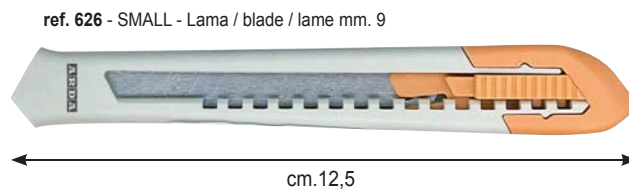

Totally in ABS - Inside mechanism made of high quality plastic.

Soft sliding and automatic stop on all length. Blade divider included.

Entièrement en ABS. Mécanisme interne en plastique de haute qualité. Glissement douce et blocage automatique de la lame. Casse-lames intégré.