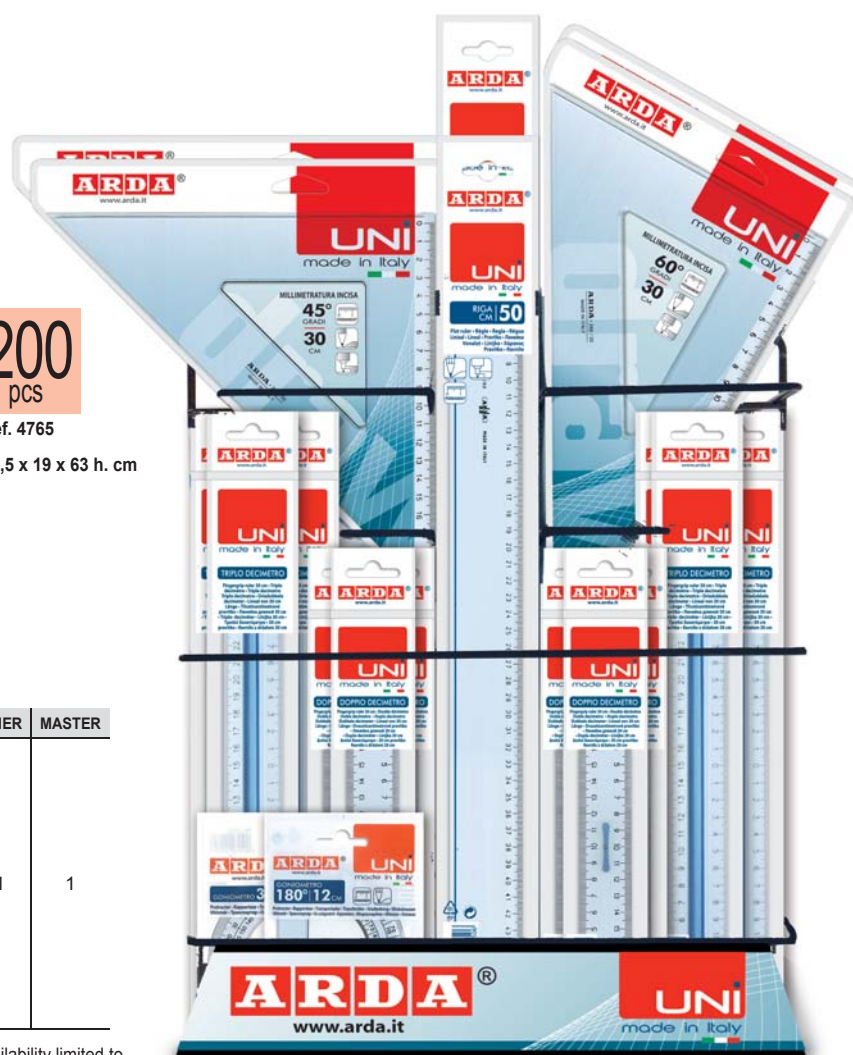

Espositore

Display
Presentoir

Contenuto specifico per disegno tecnico su fogli A3

Specific content for technical drawing on A3 sheets

Contenu spécifique pour le dessin technique sur papier A3

200
pcs

Ref. 4765

39,5 x 19 x 63 h. cm