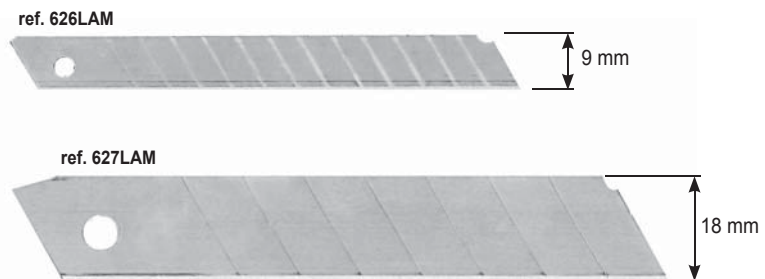

Lame per cutter

Blades for cutter
Lames pour cutter

Art.	EAN13 art.	Descrizione / Description	INNER pcs	EAN13 inner	MASTER pcs
626LAM	8003438017123	Blister 10 lame mm.9	20	8003438017147	100
627LAM	8003438017130	Blister 10 lame mm.18	20	8003438017154	100