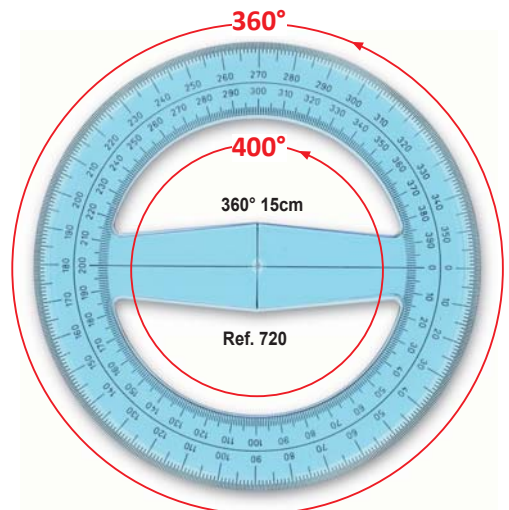

Art.	EAN13 art.	Descrizione / Description	INNER pcs	EAN13 inner	MASTER pcs
750	8003438007506	180° cm. 15	10	8003438107503	10
720	8003438007209	360° cm. 15	10	8003438107206	10