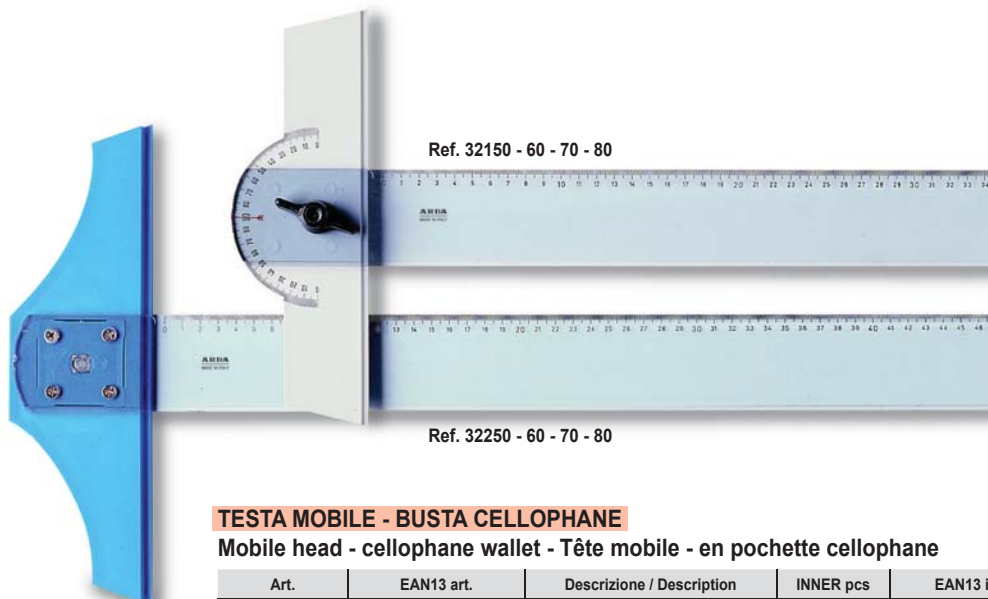

Righe T

T-squares
Règle à "T"

TESTA MOBILE - BUSTA CELLOPHANE

Mobile head - cellophane wallet - Tête mobile - en pochette cellophane

Art.	EAN13 art.	Descrizione / Description	INNER pcs	EAN13 inner	MASTER pcs
32150	8003438321503	cm. 50	10	8003438432155	10
32160	8003438321602	cm. 60	10	8003438432162	10
32170	8003438321701	cm. 70	10	8003438432179	10
32180	8003438321800	cm. 80	10	8003438432186	10