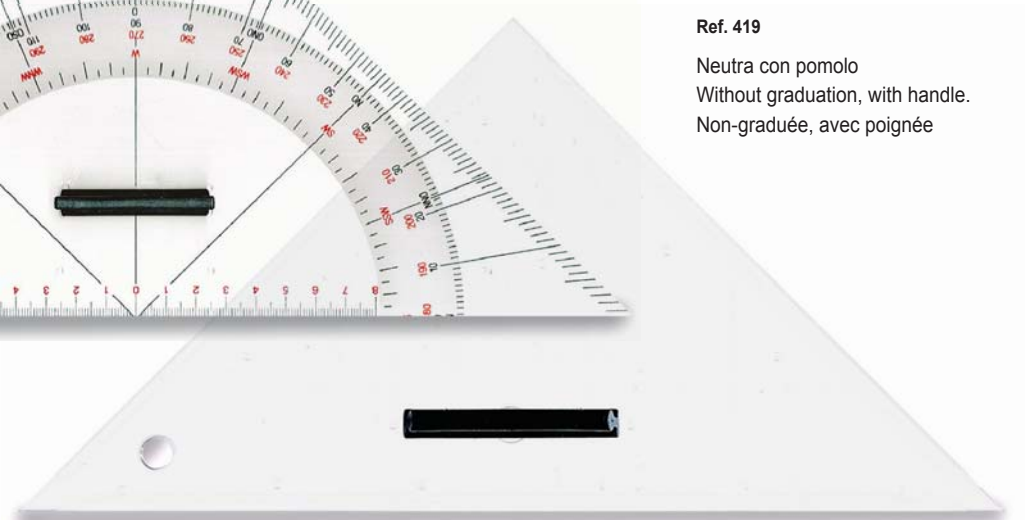

Squadre nautiche

45° 32 cm

Set square 45° 32 cm
Equerres 45° 32 cm

plexiglas

Ref. 418
Con pomolo, millimetrata con linea di fede sul bordo
With grip, graduated with hypotenuse scale on the edge.
Avec poignée et graduation hypotenuse sur le bord.