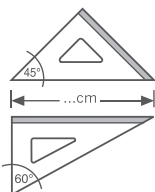

**PUNTE ARROTONDATE
DI SICUREZZA**

**ROUND EDGES FOR
SECURITY**

**BOUITS ROUNDS POUR
PLUS DE SECURITÉ**