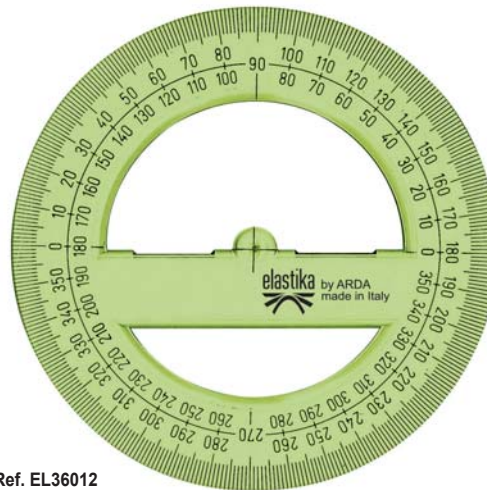

Ref. EL36012