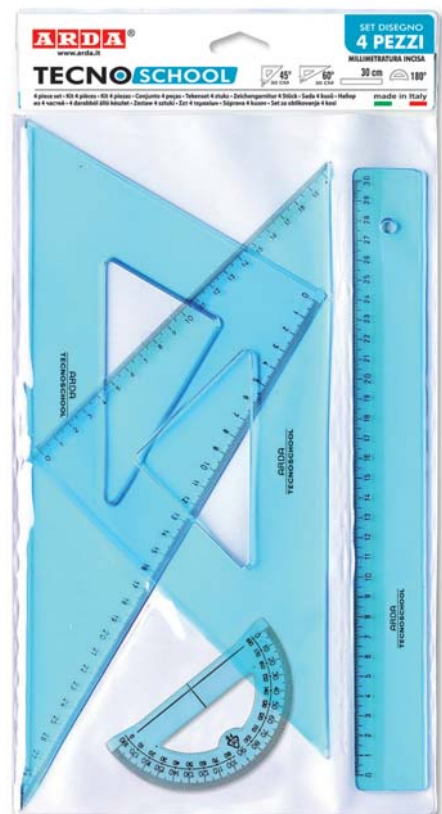

Ref. 60420SS - 60430SS
SET 4 PZ