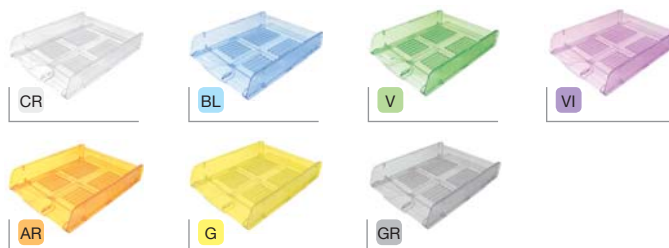

colori trasparenti - transparent colors - couleurs transparentes

ref.	colore/color/couleur	8003438...	pz/pcs
TR25310 CR	cristallo / cristal / cristal	...125361	10
TR25310 BL	azzurro / light blue / bleu clair	...125330	10
TR25310 V	verde / green / vert	...125347	10
TR25310 VI	viola / violet / violet	...125378	10
TR25310 AR	arancio / orange / orange	...725318	10
TR25310 G	giallo / yellow / jaune	...253217	10
TR25310 GR	grigio / grey / gris	...325310	10