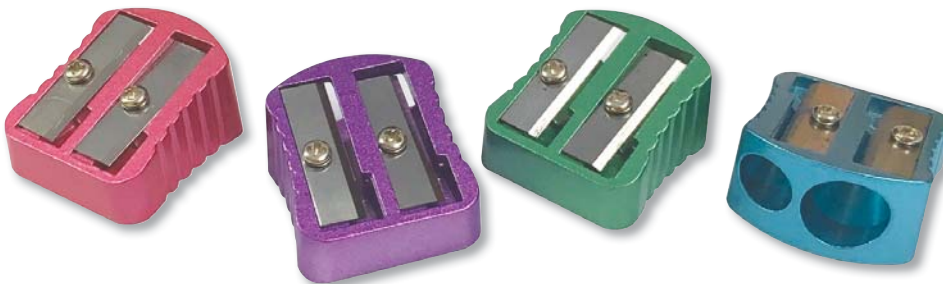

Temperamatite in metallo
Metal pencil sharpener
Taille-crayons en metal

METAL Colour

Ref. M021SC - Display 24 pcs

Art.	EAN13 art.	Descrizione / Description	INNER pcs	EAN13 inner	MASTER pcs
M021SC	ean non presente su art.	Temperamatite in metallo colorato in display 24 pz - col. ass. (ean display 8003438 023438)	24	8003438023438	720