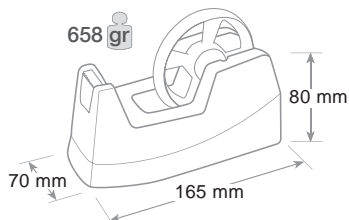

Dimensione - Size - Dimension

Confezione in scatola
singola stampata
Supplied in a print individual box
Fourni en boîte imprimée individuelle

BIG

**Dispenser tendinaastro Wave BIG
Dispenser - Dévidoir**

Da banco o scrivania, con base appesantita. Lama taglianastro in metallo e proteggi lama. Fondo antiscivolo e antigraffio. Con adattatore bivalente per nastri mt 33 e mt 66. **Nastro adesivo non incluso.**