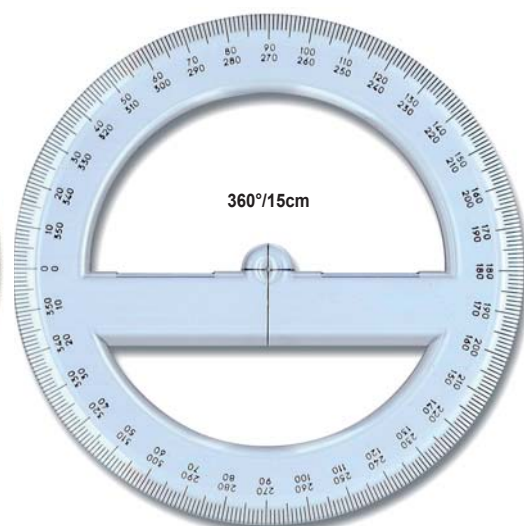

Goniometri 360°

Protractor 360°
Rapporteur 360°

Smusso e bordo interno
Bevelled edge and finger lift
Facette et bord intérieur

Ref. 285SS

Ref. 297SS

Art.	EAN13 art.	Descrizione / Description	INNER pcs	EAN13 inner	MASTER pcs
285SS	8003438002853	360° cm.12	20	8003438212856	480
297SS	8003438002976	360° cm.15	20	8003438202970	360