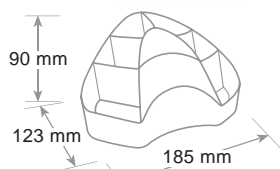

Dimensione - Size - Dimension

Multipot Classic Desk organizer - Multipot

Pratico e versatile sulla scrivania, per contenere penne e accessori vari. Fornito senza accessori di cancelleria raffigurati.

Large capacious, stable pen holder for the desk top. Glossy finish. Supplied without the stationery accessories shown in the photo.

Pratique et astucieux pour rassembler et ranger les accessoires de bureau. Finition brillante. Livré sans accessoires de papeterie représentés.