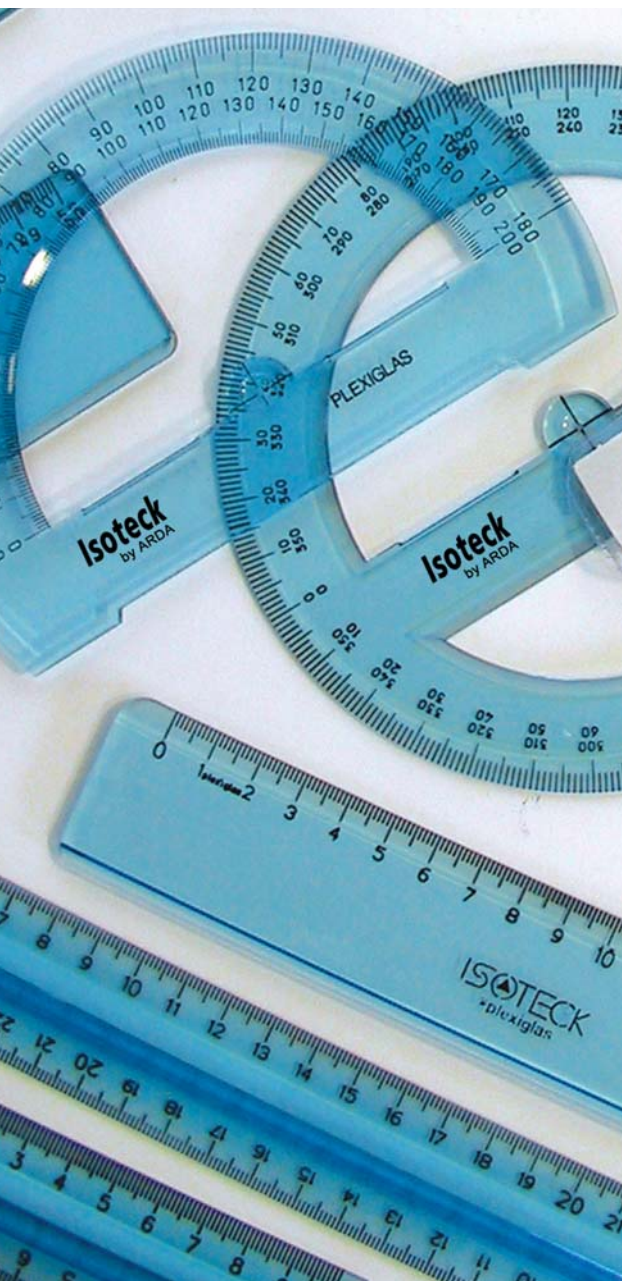

Isoteck
® plexiglas

**PROFESSIONAL
HIGH QUALITY**

**MATERIALE ACRILICO
® plexiglas**

**PER IL DISEGNO TECNICO
SPECIALIZZATO.**

**FOR SPECIALIST TECHNICAL DRAWING.
POUR LE DESSIN TECHNIQUE EN ACRYLIQUE.**

Made in Italy
Italian quality & style

È la serie di precisione per il disegno tecnico specializzato. Il materiale impiegato è il PLEXIGLAS®, resistente agli urti e ai graffi e di massima trasparenza. La graduazione è incisa ed indelebile.

Specific line for technical drawing. Is injected in PLEXIGLAS® material, strong and extra transparent. The graduation is etched and indelible.

Gamme de traçage pour le dessin technique. La matière employé est le PLEXIGLAS®, très résistante et de haute transparence. La gravure de la graduation est indélébile.