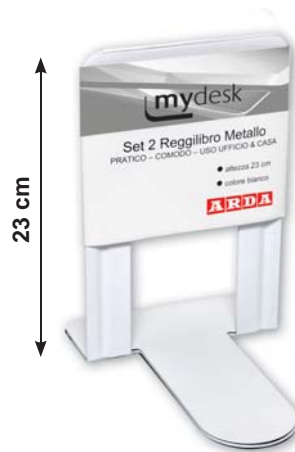

minISOLA

Espositore da terra Mydesk - 124 pz
Floor display - Présentoir de sol

ref.	8003438...	pz/pcs
149MYDESK01	MINI ISOLA MYDESK	...020703 1

mydesk

Metal

Set 2 reggilibri
Set 2 book stand
Set 2 serre-livres