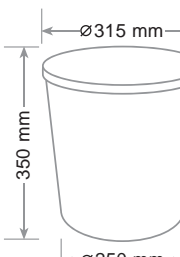

Dimensione-Size-Dimension

colori opachi - mat colors - couleurs opaques

ref.	colore/color/ couleur	8003438...	pz/pcs
4114 N	nero / black / noir	...041432	10
4114 A	blu / blue / bleu	...041388	10