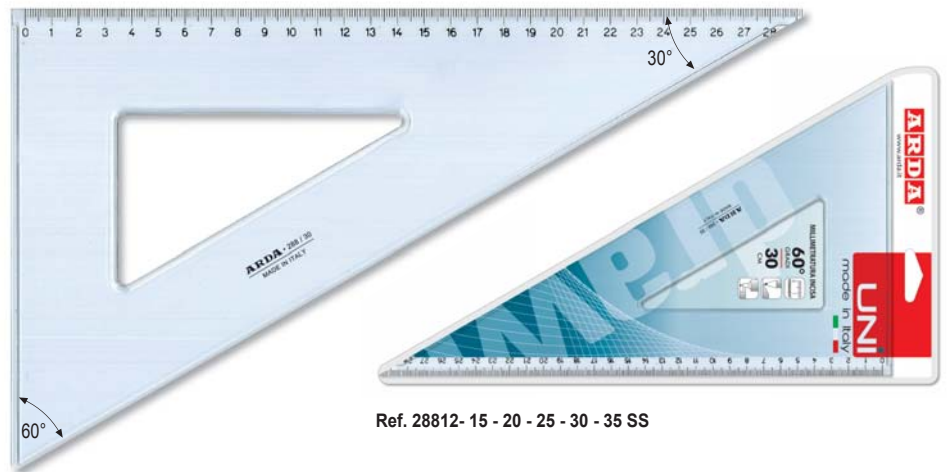

Ref. 28812- 15 - 20 - 25 - 30 - 35 SS

Art.	EAN13 art.	Descrizione / Description	INNER pcs	EAN13 inner	MASTER pcs
28812SS	8003438288127	60° cm. 12	20	8003438488121	500
28815SS	8003438288158	60° cm. 15	20	8003438488152	880
28820SS	8003438288202	60° cm. 20	20	8003438488206	400
28825SS	8003438288257	60° cm. 25	20	8003438488251	260
28830SS	8003438288301	60° cm. 30	20	8003438488305	200
28835SS	8003438288356	60° cm. 35	20	8003438488350	200