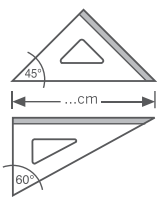

PROFESSIONAL - HIGH QUALITY

Squadre

Set square
Equerre

Smusso, tirachina e bordo interno
Bevelled edge, ink-edge and finger lift
Facette, bord anti-tache et bord intérieur

Ref. 73012 - 16 - 21 -
26 - 32 - 37 - 42 - 50

Art.	EAN13 art.	Descrizione / Description	INNER pcs	EAN13 inner	MASTER pcs
73012	8003438730121	45° cm. 12	10	8003438732125	10
73016	8003438730169	45° cm. 16	10	8003438732163	10
73021	8003438730213	45° cm. 21	10	8003438732217	10
73026	8003438730268	45° cm. 26	10	8003438732262	10
73032	8003438730329	45° cm. 31	10	8003438732323	10
73037	8003438730374	45° cm. 36	10	8003438732378	10
73042	8003438730428	45° cm. 42	10	8003438732422	10
73050	8003438730503	45° cm. 50	10	8003438732507	10

Ref. 73112 - 16 - 21 - 26 - 32 - 37 - 42 - 50

Art.	EAN13 art.	Descrizione / Description	INNER pcs	EAN13 inner	MASTER pcs
73112	8003438731128	60° cm. 12	10	8003438733122	10
73116	8003438731166	60° cm. 16	10	8003438733160	10
73121	8003438731210	60° cm. 21	10	8003438733214	10
73126	8003438731265	60° cm. 26	10	8003438733269	10
73132	8003438731326	60° cm. 31	10	8003438733320	10
73137	8003438731371	60° cm. 36	10	8003438733375	10
73142	8003438731425	60° cm. 42	10	8003438733429	10
73150	8003438731500	60° cm. 50	10	8003438733504	10

Righe

Rulers
Règles

Smusso e tirachina
Bevelled edge and ink-edge
Facette et bord anti-tache

* Ricavate da lastra - Cut from plate
Découpé à partir de la plaque

Ref. 70030 - 50 - 60 - 70 - 80 - 100 - 120 - 150