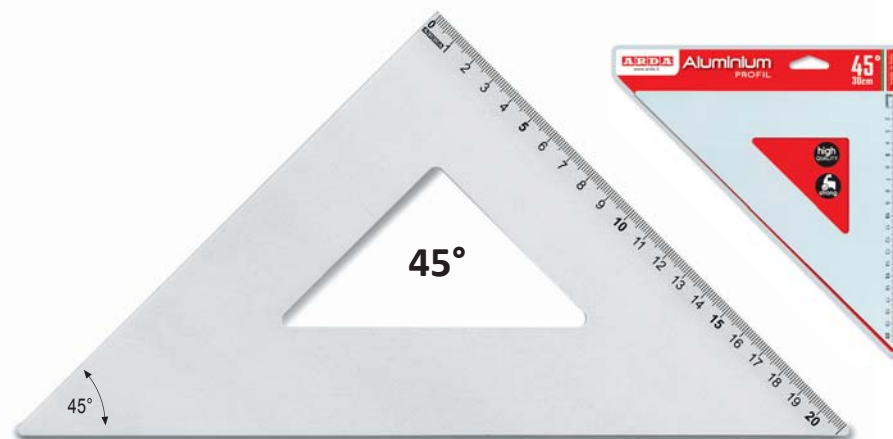

Squadre

Set square
Equerre

Ref. 18026 - 32 - 40

Art.	EAN13 art.	Descrizione / Description	INNER pcs	EAN13 inner	MASTER pcs
18026	8003438180261	45° cm.25	3	8003438188267	30
18032	8003438180322	45° cm. 30	3	8003438188328	30
18040	8003438180407	45° cm. 35	3	8003438188403	3