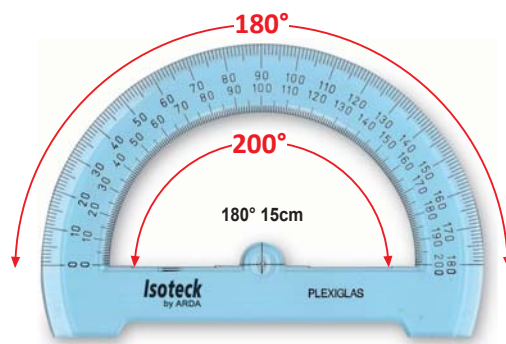

PROFESSIONAL - HIGH QUALITY

Ref. 70150 - 60 - 70 - 80 -100 -120

Righe per parallelografi

Parallel rulers
Règles pour parallèles

Guscette in plexiglas per scorrimento a filo
Plexiglas slide-guides for thread
Glissières en plexiglas pour fil

Smusso e tirachina
Bevelled edge and ink-edge
Facette et bord anti-tache

* Ricavate da lastra - Cut from plate
Découpé à partir de la plaque

Art.	EAN13 art.	Descrizione / Description	INNER pcs	EAN13 inner	MASTER pcs
70150	8003438701503	cm. 50	1	8003438701503	10
70160	8003438701602	cm. 60	1	8003438701602	10
70170	8003438701701	cm. 70	1	8003438701701	10
70180	8003438701800	cm. 80	1	8003438701800	10
* 701100	8003438701107	cm. 100	1	8003438701107	10
* 701120	8003438701121	cm. 120	1	8003438701121	10

Doppio e Triplo decimetro

Finger grip ruler 20-30cm
Double e triple décimètre

2 millimetrature. Impugnatura lunga.
2 graduations. Long grip.
2 graduations. Longue poignée.

Ref. 68020

Ref. 68030

Art.	EAN13 art.	Descrizione / Description	INNER pcs	EAN13 inner	MASTER pcs
68020	8003438680204	cm. 20	10	8003438681201	10
68030	8003438680303	cm. 30	10	8003438681300	10

Goniometri

Protractor
Rapporteur

Smusso e bordo interno
Bevelled edge and finger lift
Facette et bord intérieur

Ref. 750

Ref. 720

Art.	EAN13 art.	Descrizione / Description	INNER pcs	EAN13 inner	MASTER pcs
750	8003438007506	180° cm. 15	10	8003438107503	10
720	8003438007209	360° cm. 15	10	8003438107206	10