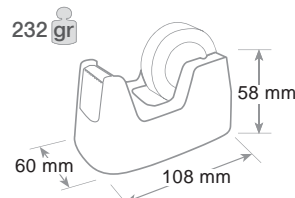

Dimensione - Size - Dimension

articolo / items / article			inner		master
ref.	colore/color/couleur	Barcode	pz/pcs	Barcode	pz/pcs
441AS	col.ass. B V TU	8007024 503830	12	8007024 503885	72