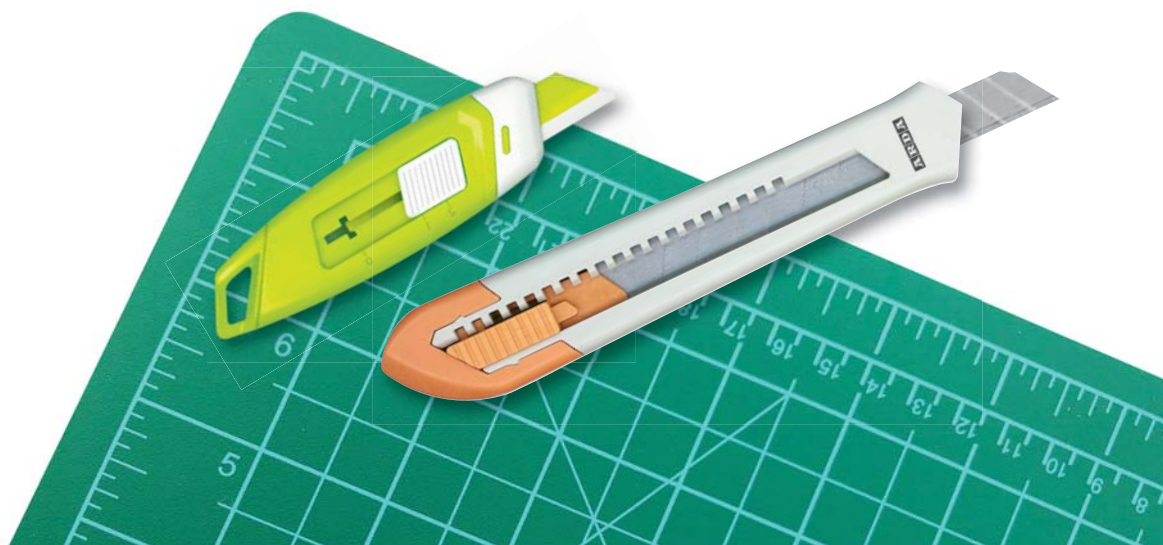

**Mini cutter
CERAMIC**

**LAMA IN CERAMICA
CERAMIC BLADE
LAME DE CÉRAMIQUE**

STRONG

Lama in ceramica per una durata superiore e tagli di migliore qualità. Dispositivo di bloccaggio della lama con 2 posizioni. Blocco di sicurezza per evitare l'uscita accidentale della lama. Magnetico, può essere posizionato su superfici in metallo (es. frigoriferi). Pratico e tascabile.

Ceramic blade for longer durability and better quality cuts. 2-position blade locking device. Safety lock to prevent accidental blade exit. Magnetic, it can be placed on metal surfaces (eg fridges). Practical and pocket-sized.

Lame en céramique pour une plus grande durabilité et des coupes de meilleure qualité. Dispositif de verrouillage de lame à 2 positions. Verrouillage de sécurité pour empêcher la sortie accidentelle de la lame. Magnétique, il peut être placé sur des surfaces métalliques (par exemple des réfrigérateurs). Pratique et format de poche.

Art.	EAN13 art.	Descrizione / Description	INNER pcs	EAN13 inner	MASTER pcs
624BL	8003438022813	in blister	20	8003438022820	240
624	8003438021557	Mini cutter in display da 12 pz (ean display 8003438 021564)	48 (4 display)	8003438021588	192