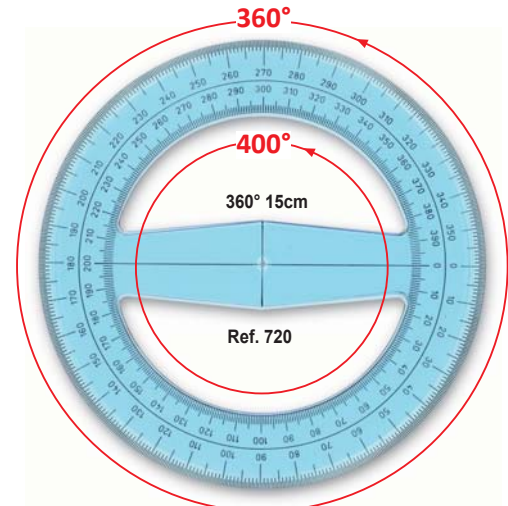

PROFESSIONAL - HIGH QUALITY

Ref. 70150 - 60 - 70 - 80 -100 -120

Righe per parallelografi

Parallel rulers
Règles pour parallèles

Guscette in plexiglas per scorrimento a filo
Plexiglas slide-guides for thread
Glissières en plexiglas pour fil

Smusso e tirachina
Bevelled edge and ink-edge
Facette et bord anti-tache

* Ricavate da lastra - Cut from plate
Découpé à partir de la plaque

Art.	EAN13 art.	Descrizione / Description	INNER pcs	EAN13 inner	MASTER pcs
70150	8003438701503	cm. 50	1	8003438701503	10
70160	8003438701602	cm. 60	1	8003438701602	10
70170	8003438701701	cm. 70	1	8003438701701	10
70180	8003438701800	cm. 80	1	8003438701800	10
* 701100	8003438701107	cm. 100	1	8003438701107	10
* 701120	8003438701121	cm. 120	1	8003438701121	10

Doppio e Triplo decimetro

Finger grip ruler 20-30cm
Double e triple décimètre

2 millimetrature. Impugnatura lunga.
2 graduations. Long grip.
2 graduations. Longue poignée.

Ref. 68020

Ref. 68030

Art.	EAN13 art.	Descrizione / Description	INNER pcs	EAN13 inner	MASTER pcs
68020	8003438680204	cm. 20	10	8003438681201	10
68030	8003438680303	cm. 30	10	8003438681300	10

Goniometri

Protractor
Rapporteur

Smusso e bordo interno
Bevelled edge and finger lift
Facette et bord intérieur

Ref. 750

Ref. 720

Art.	EAN13 art.	Descrizione / Description	INNER pcs	EAN13 inner	MASTER pcs
750	8003438007506	180° cm. 15	10	8003438107503	10
720	8003438007209	360° cm. 15	10	8003438107206	10