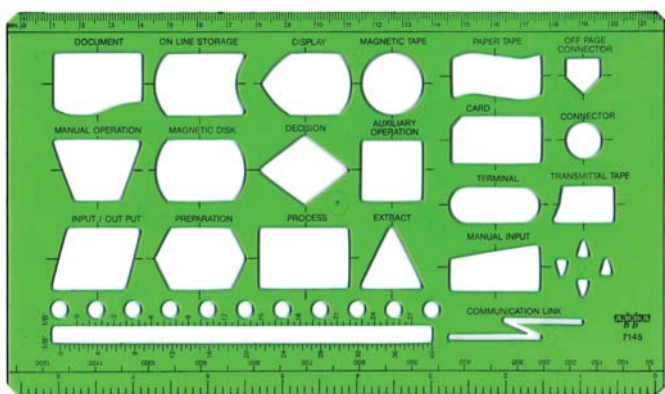

Maschere varie

Templates
Gabarits

Ref. 7145

Art.	EAN13 art.	Descrizione / Description	INNER pcs	EAN13 inner	MASTER pcs
7137	8003438071378	Maschera per UNI VI	10	8003438171375	10
7138	8003438071385	Maschera per UNI II	10	8003438171382	10
7139	8003438071392	Maschera per resistenze	10	8003438171399	10
7140	8003438071408	Maschera per radiotecnica	10	8003438171405	10
7141	8003438071415	Maschera per elettrotecnici	10	8003438171412	10
7143	8003438071439	Idrosanitari	10	8003438171436	10
7145	8003438071453	Maschera per informatica	10	8003438171450	10
7148	8003438071484	Maschera per elettronica	10	8003438171481	10