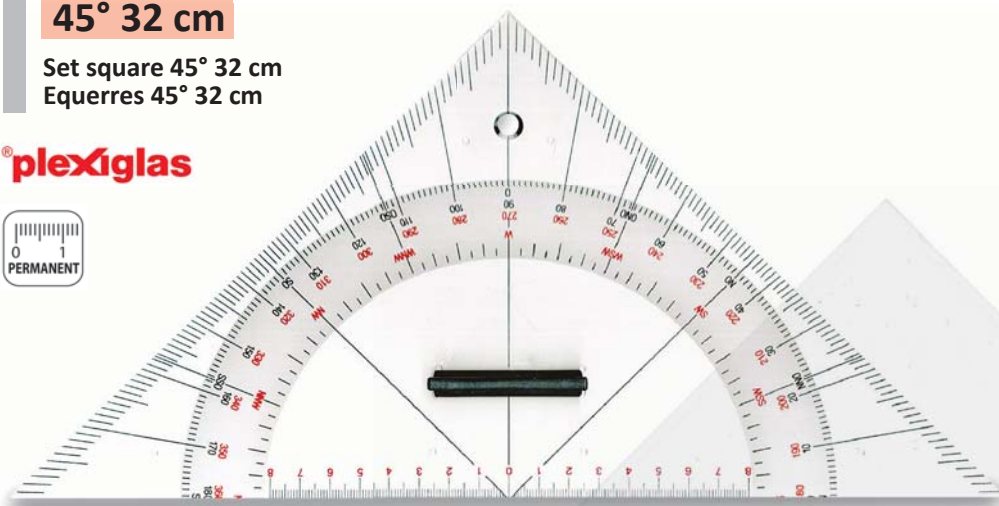

Squadre nautiche

45° 32 cm

Set square 45° 32 cm
Equerres 45° 32 cm

plexiglas

Ref. 418
Con pomolo, millimetrata con linea di fede sul bordo
With grip, graduated with hypotenuse scale on the edge.
Avec poignée et graduation hypotenuse sur le bord.