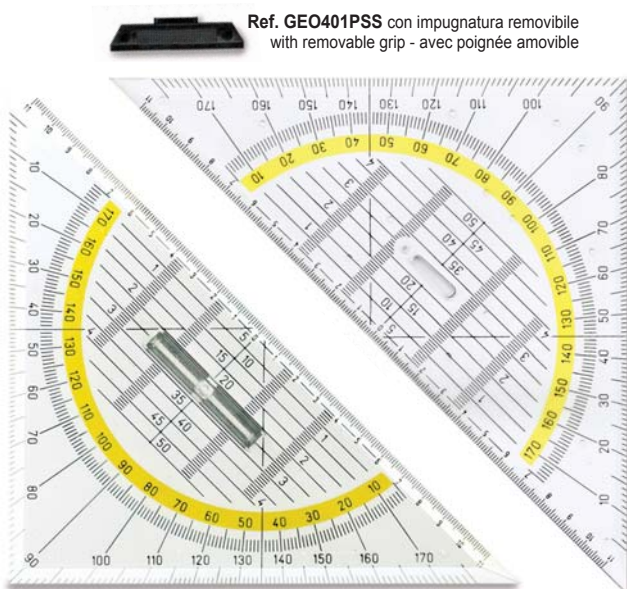

Ref. GEO400PSS
Impugnatura fissa
Fixed grip
Poignée fixée