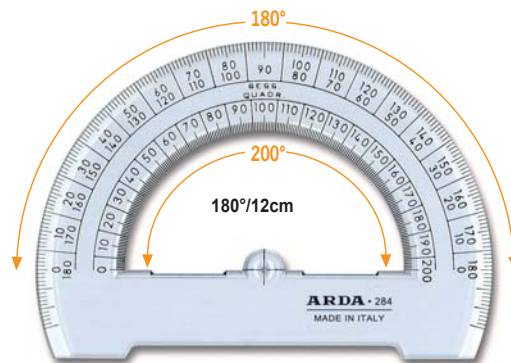

Goniometri 180°

Protractor 180°
Rapporteur 180°

Smusso e bordo interno
Bevelled edge and finger lift
Facette et bord intérieur

Ref. 294SS
Con decimetro
With ruler 10 cm - Avec décimètre

Ref. 284SS

Ref. 296SS