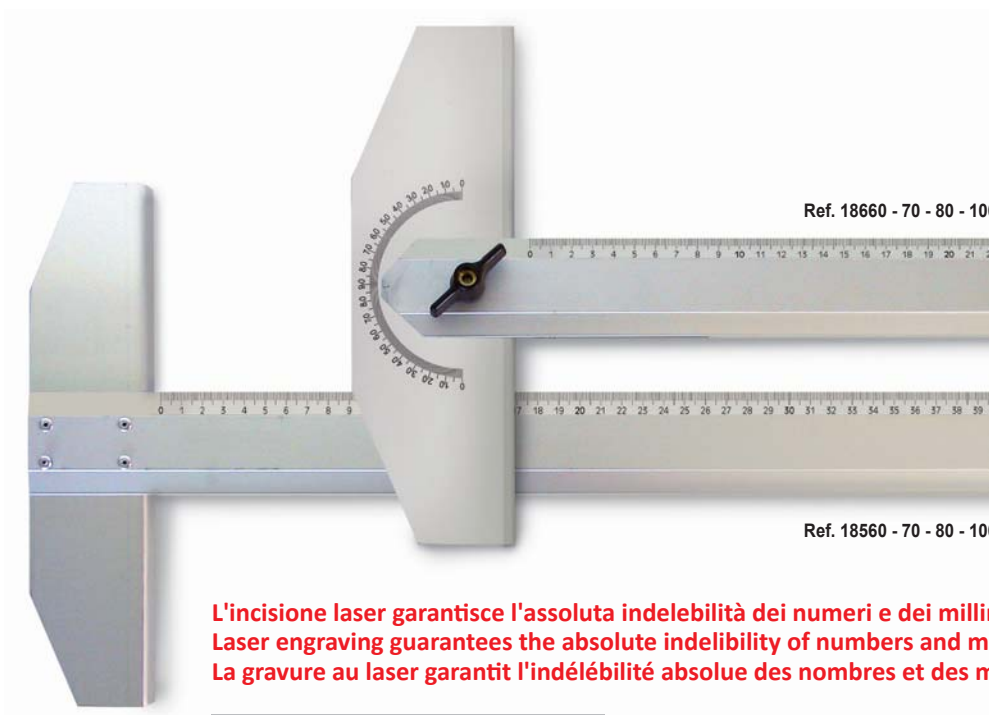

Doppio e Triplo decimetro

Finger grip ruler 20-30cm
Double e triple decimètre

2 millimetrature. Impugnatura lunga.
2 graduations. Long grip.
2 graduations. Longue poignée.

Ref. 18420

Ref. 18430

Art.	EAN13 art.	Descrizione / Description	INNER pcs	EAN13 inner	MASTER pcs
18420	8003438184207	cm. 20	3	8003438199201	30
18430	8003438184306	cm. 30	3	8003438189301	30

Righe T T-squares Règle à "T"

Ref. 18660 - 70 - 80 - 100

Ref. 18560 - 70 - 80 - 100

L'incisione laser garantisce l'assoluta indelebilità dei numeri e dei millimetri
Laser engraving guarantees the absolute indelibility of numbers and millimeters
La gravure au laser garantit l'indélébilité absolue des nombres et des millimètres