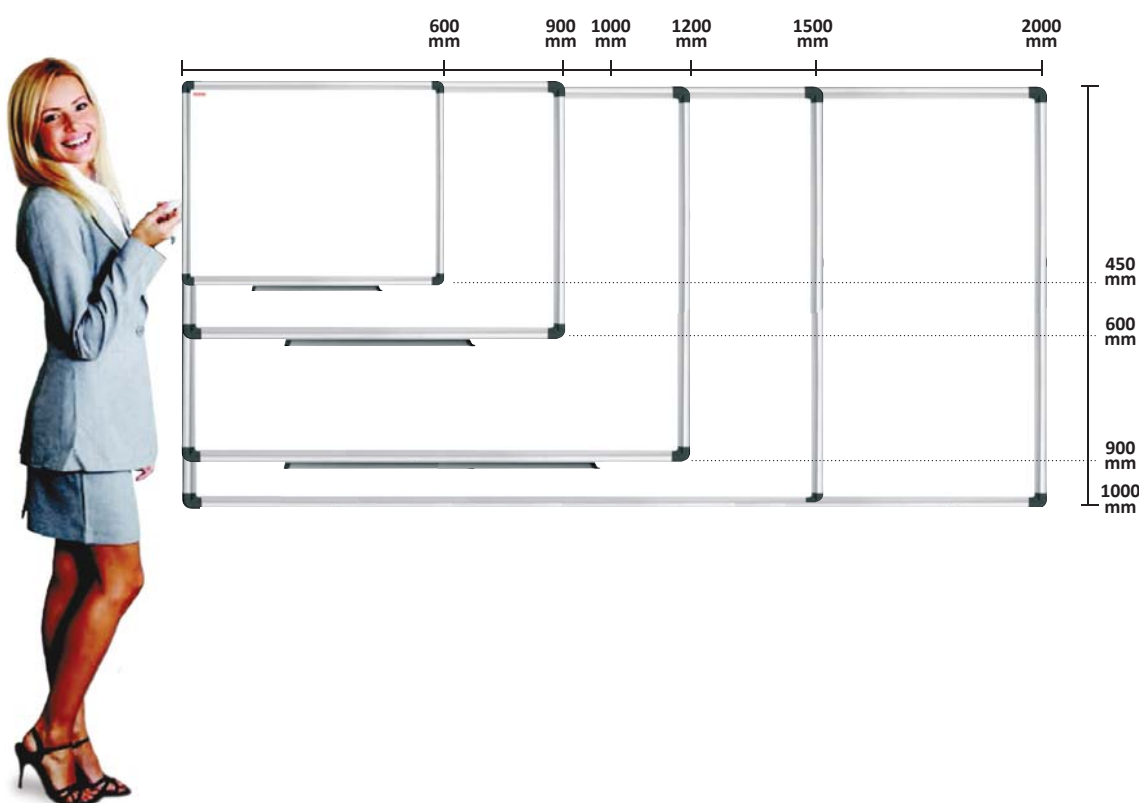

professional

La lavagna per l'ufficio che soddisfa ogni esigenza