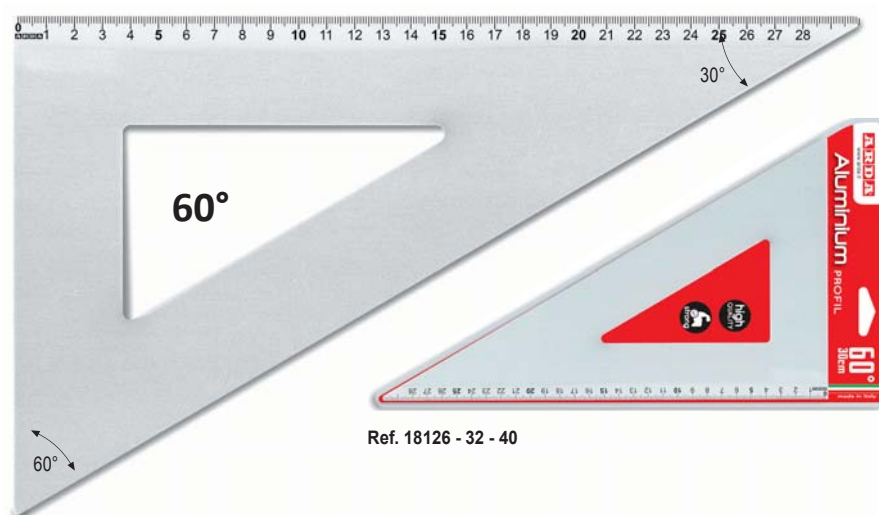

colori assortiti - assorted colours - couleurs assorties

Squadre

Set square
Equerre

Ref. 18026 - 32 - 40

Art.	EAN13 art.	Descrizione / Description	INNER pcs	EAN13 inner	MASTER pcs
18026	8003438180261	45° cm.25	3	8003438188267	30
18032	8003438180322	45° cm. 30	3	8003438188328	30
18040	8003438180407	45° cm. 35	3	8003438188403	3