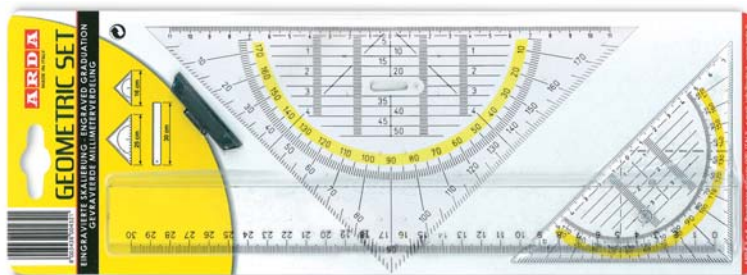

Set 2 squadre geometriche + Riga 30 cm

2 geometric square + ruler 30 cm
2 équerre géométrique + règle 30 cm

Ref. GEO2/30

GEO 16 cm : senza impugnatura
without grip / sans poignée

GEO 25 cm : con impugnatura removibile
with movable grip / avec poignée amovible