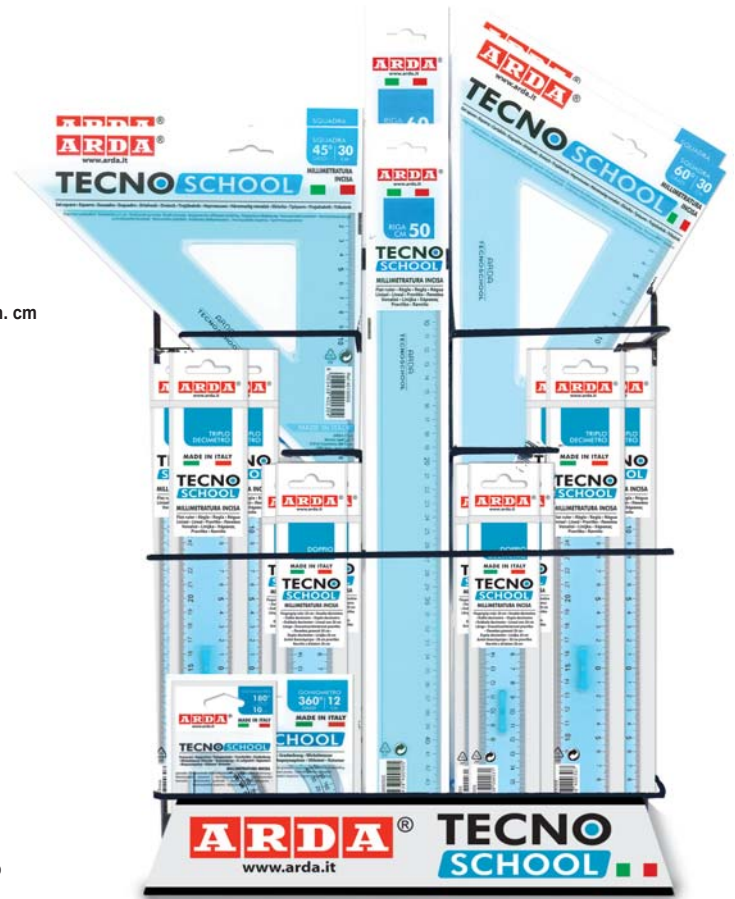

Espositore
Display
Presentoir

Contenuto specifico per disegno tecnico su fogli A3

Specific content for technical drawing on A3 sheets

Contenu spécifique pour le dessin technique sur papier A3

200
pcs

Ref. 6640
39.5 x 19 x 63 h. cm