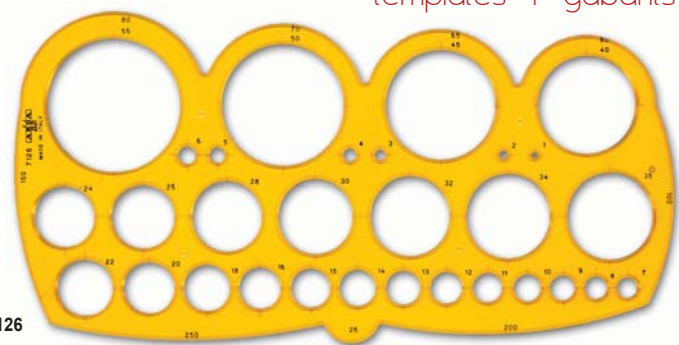

Maschere per cerchi

Circle template
Trace-cercles

Tirachina
ink-edge
bord anti-tache

Ref. 7128

Ref. 7126

Ref. 7125

Art.	EAN13 art.	Descrizione / Description	Dimens. art.	INNER pcs	EAN13 inner	MASTER pcs
7125	8003438071255	mm. 1+35	247x124 mm	10	8003438171252	200
7126	8003438071262	mm. 1+55/80	278x141 mm	10	8003438171269	200
7128	8003438071286	mm 1+30	193x58 mm	10	8003438171283	500