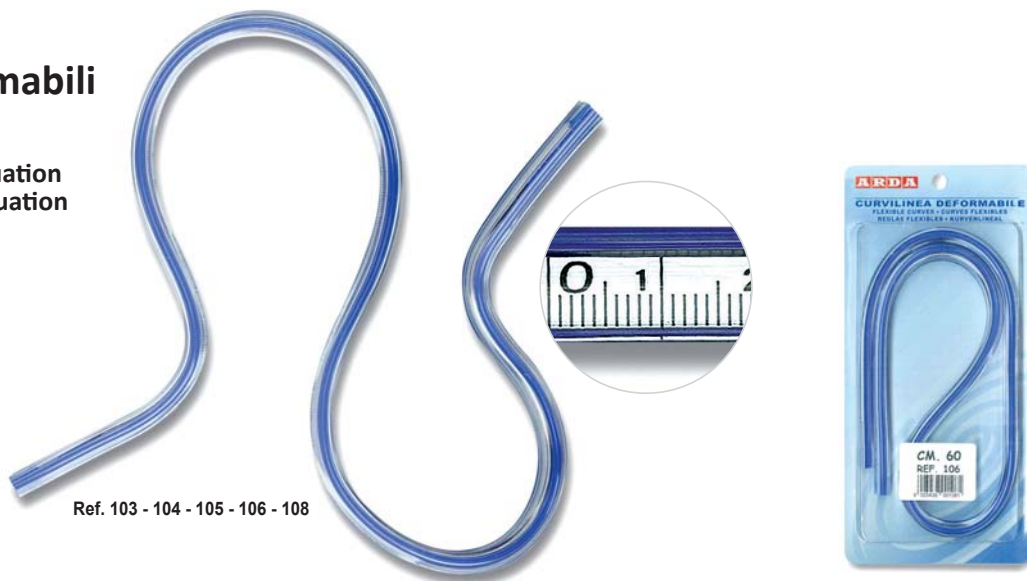

Curvilinee deformabili millimetrata

Flexible curves with graduation
Règles flexibles avec graduation

Tirachina
Ink-edge
Anti-tache

Ref. 103 - 104 - 105 - 106 - 108

Art.	EAN13 art.	Descrizione / Description	INNER pcs	EAN13 inner	MASTER pcs
103	8003438001030	cm. 30	10	8003438101037	10
104	8003438001047	cm. 40	10	8003438101044	10
105	8003438001054	cm. 50	10	8003438101051	10
106	8003438001061	cm. 60	10	8003438101068	10
108	8003438001085	cm. 90	10	8003438101082	10