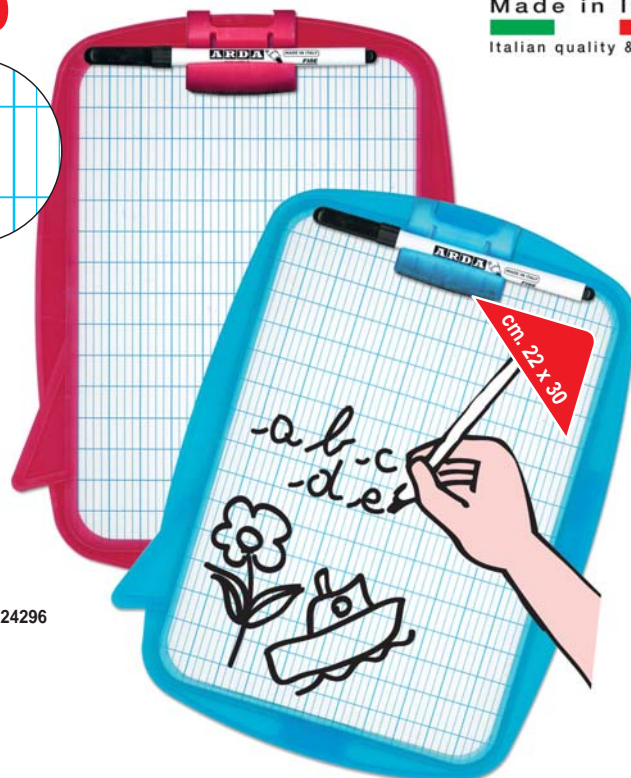

OVETTO

Seyes

Ref. 24296

CORNICE : in plastica

FRAME : plastic - CADRE : en plastique

PACKAGING : busta trasparente appendibile

Hanging transparent bag / Sachet transparent suspendu

ACCESSORI COMPRESI : pennarello e cancellino