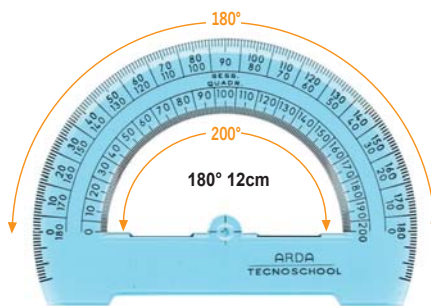

Doppio e Triplo decimetro

Finger grip ruler 20-30cm
Double e triple décimètre

2 millimetrature. Impugnatura corta.
2 graduations. Short grip.
2 graduations. Poignée courte.

Art.	EAN13 art.	Descrizione / Description	INNER pcs	EAN13 inner	MASTER pcs
403SS	8003438004031	cm. 20	20	8003438104038	300
406SS	8003438004062	cm. 30	20	8003438104069	160

Goniometri

Protractor
Rapporteur

Smusso e bordo interno
Bevelled edge and finger lift
Facette et bord intérieur

Ref. 407SS

Art.	EAN13 art.	Descrizione / Description	INNER pcs	EAN13 inner	MASTER pcs
404SS	8003438004048	180° cm.10	20	8003438104045	900
407SS	8003438004079	180° cm.12	20	8003438104076	660
405SS	8003438004055	360° cm.12	20	8003438104052	480

Curvilinee

French curves
Set de 3 pistolets

Con doppio tirachina
With double ink-edge
Double bord anti-tache

Art.	EAN13 art.	Descrizione / Description	INNER pcs	EAN13 inner	MASTER pcs
41200	8003438412003	Set 3 pz curvilinee/french curves/pistolets	10	8003438412027	190