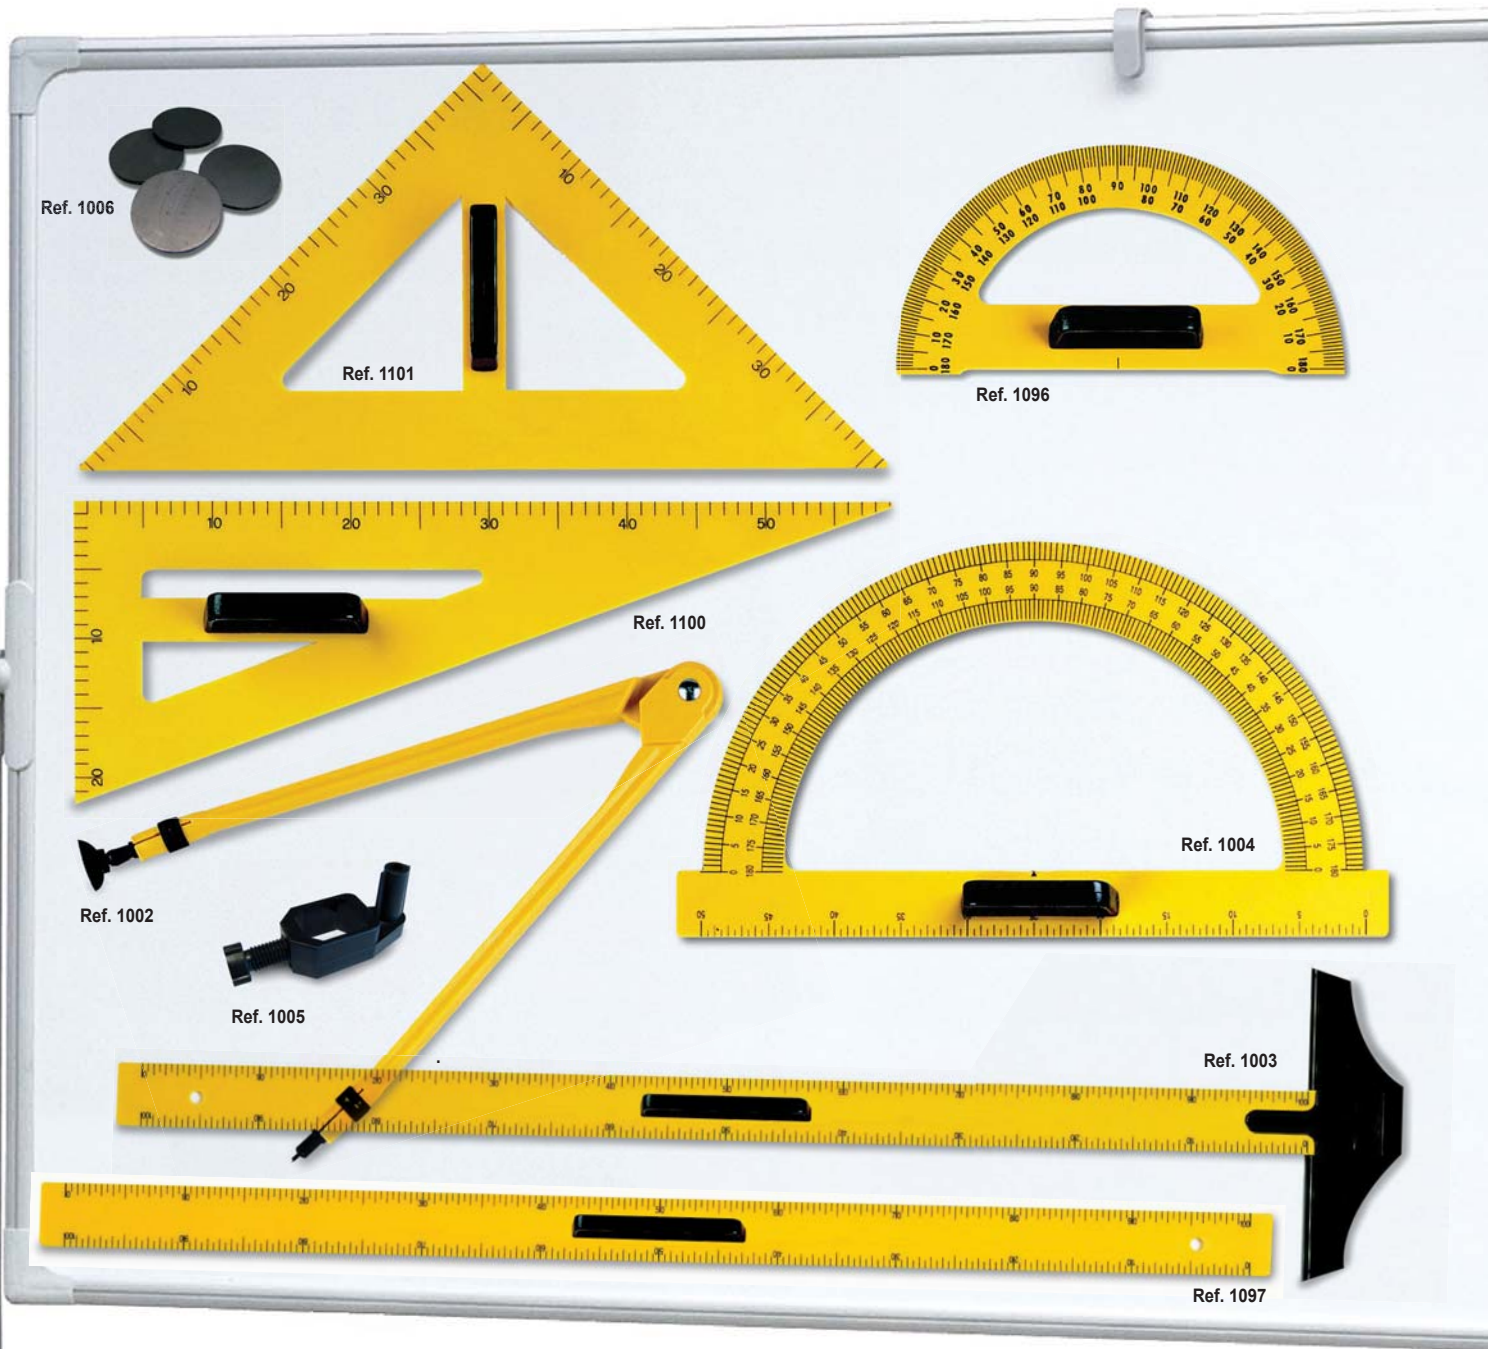

Drawing boards (parallelograph)
 Tables à dessin (parallélographe)

Con leggìo
 with stand - avec lutrin

Scorrimento a filo.
Sliding with thread.
Glissement à fil.

Art.	EAN13 art.	F.to / size	INNER	EAN13 inner	MASTER
050M	8003438014153	cm.40x53	1	8003438014153	8
060M	8003438014207	cm.48x63	1	8003438014207	7
070M	8003438014214	cm.50x73	1	8003438014214	5