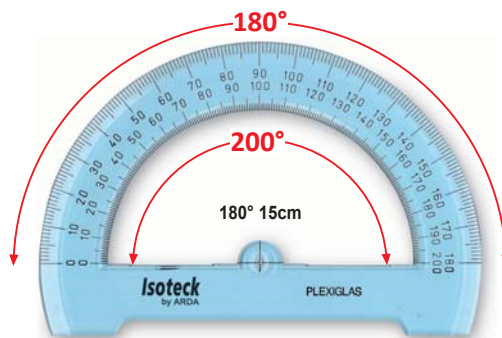

Compasso nautico

Nautical compass
Compas nautique

Compasso in zama
Zama compass
Compas de zama

Art.	EAN13 art.	Descrizione / Description	INNER pcs	EAN13 inner	MASTER pcs
420	8003438420008	Compasso nautico	1	8003438420008	10

Goniometri

Protractor
Rapporteur

plexiglas

Smusso e bordo interno
Bevelled edge and finger lift
Facette et bord intérieur

Ref. 750

Art.	EAN13 art.	Descrizione / Description	INNER pcs	EAN13 inner	MASTER pcs
750	8003438007506	180° cm. 15	10	8003438107503	10
720	8003438007209	360° cm. 15	10	8003438107206	10