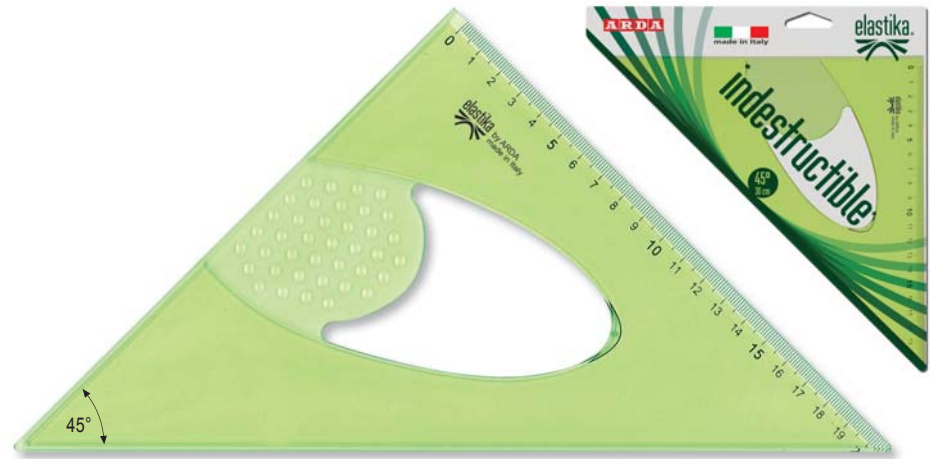

Elastika®. The only one retaining its original shape

Arda's research has led to the development of Elastika®, an innovative range of technical drawing equipment made using a material offering a major advantage: the ability to bend and revert to its original shape without suffering any damage. It guarantees genuine technical drawing tools, combining flexibility with other essential features: transparency, undeformability and precision measurement.

The real difference that make Elastika® unique and inimitable.

Elastika®. La seule qui conserve ses formes

Le département de recherche d'ARDA a donné naissance à Elastika®, une gamme innovante d'instruments de dessin technique réalisée dans une matière qui permet un résultat extraordinaire: la capacité de se plier et de revenir à sa forme originale sans se déformer est la certitude d'avoir en main un instrument qui allie la souplesse aux autres caractéristiques essentielles : transparence, stabilité de la forme et précision de la mesure.

La vraie différence qui fait de Elastika® une gamme unique et inimitable.

Squadre 45°

Set square 45°
Equerre 45°

Smusso, tirachina e bordo interno
Bevelled edge, ink-edge and finger lift
Facette, bord anti-tache et bord intérieur