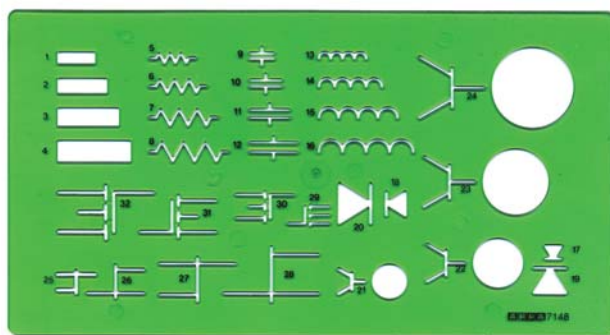

Ref. 7148

Art.	EAN13 art.	Descrizione / Description	INNER pcs	EAN13 inner	MASTER pcs
7137	8003438071378	Maschera per UNI VI	10	8003438171375	10
7138	8003438071385	Maschera per UNI II	10	8003438171382	10
7139	8003438071392	Maschera per resistenze	10	8003438171399	10
7140	8003438071408	Maschera per radiotecnica	10	8003438171405	10
7141	8003438071415	Maschera per elettrotecnici	10	8003438171412	10
7143	8003438071439	Idrosanitari	10	8003438171436	10
7145	8003438071453	Maschera per informatica	10	8003438171450	10
7148	8003438071484	Maschera per elettronica	10	8003438171481	10