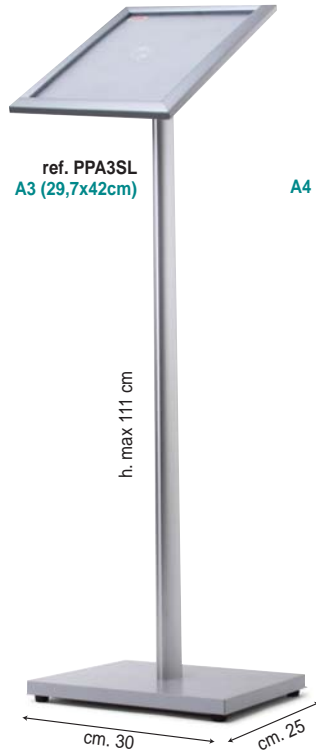

ref. PPA3SL
A3 (29,7x42cm)

ref. PPA4SL
A4 (21x29,7cm)

Orientamento orizzontale o verticale.

Horizontal or vertical orientation.
Orientation horizontale ou verticale.

Piedini antiscivolo e antigraffio.

Non-slip and anti-scratch rubber feet.
Pieds antiderapant et anti-rayures.