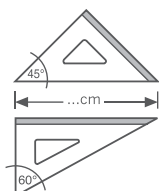

Squadre

Set square
Equerre

Ref. 18026 - 32 - 40

Art.	EAN13 art.	Descrizione / Description	INNER pcs	EAN13 inner	MASTER pcs
18026	8003438180261	45° cm.25	3	8003438188267	30
18032	8003438180322	45° cm. 30	3	8003438188328	30
18040	8003438180407	45° cm. 35	3	8003438188403	3