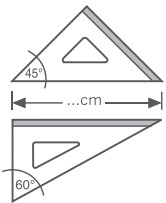

Squadre 45°

Set square 45°
Equerre 45°

Smusso, tirachina e bordo interno
Bevelled edge, ink-edge and finger lift
Facette, bord anti-tache et bord intérieur

Ref. 28712- 15 - 20 - 25 - 30 - 35 SS

Art.	EAN13 art.	Descrizione / Description	INNER pcs	EAN13 inner	MASTER pcs
28712SS	8003438287120	45° cm. 12	20	8003438487124	500
28715SS	8003438287151	45° cm. 15	20	8003438487155	900
28720SS	8003438287205	45° cm. 20	20	8003438487209	400
28725SS	8003438287250	45° cm. 25	20	8003438487254	300
28730SS	8003438287304	45° cm. 30	20	8003438487308	200
28735SS	8003438287359	45° cm. 35	20	8003438487353	160