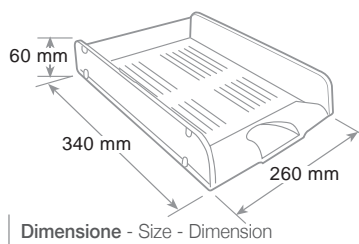

Confezionato in scatola espositore con apertura a strappo
Packaged in a tear-open display box
Boîte presentoir avec ouverture prédécoupée