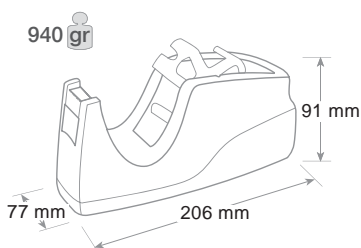

Dimensione - Size - Dimension

Confezione in scatola
singola stampata
Supplied in a print individual box
Fourni en boîte imprimée individuelle