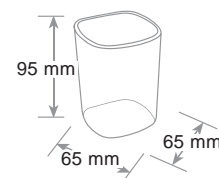

ref. 65510PAS...

INFRANGIBILE
UNBREAKABLE-INCASSABLE

Portacorrispondenza Keep Colour Pastel Letter tray - Corbeille à courrier

Materiale infrangibile. Per fogli formato A4 fino a cm 23 x 32. Sovrapponibile diritto o a scalare. Invito centrale per facilitare la presa dei documenti. Sede per etichetta identificativa. Confezionato in scatola espositore con apertura a strappo.

Made of unbreakable shock-resistant material. Takes A4 documents and sheets up to cm 23 x 32. Can be stacked vertically or in steps, remaining stable. Curved tray front for easy removal of documents. Tab area for label application. Packaged in a tear-open display box.

Matériel incassable. Accepte le format A4 et jusqu'à cm 23 x 32. Empilable en vertical ou à échelle. Ouverture à l'avant pour une bonne saisie des documents. Emplacement pour étiquette. Boîte presentoir avec ouverture prédécoupée.

BL V G VI

colori opachi - mat colors - couleurs opaques

ref.	colore/color/ couleur	8003438...	pz/pcs
65510PASBL	azzurro / light blue / bleu	...023032	10
65510PASV	verde / green / vert	...023049	10
65510PASG	giallo / yellow / jaune	...023056	10
65510PASVI	lilla / lilac / lilas	...023063	10
65510PASAS	col. ass.	vedi ean col.	10

Dimensione - Size - Dimension

SCATOLA ESPOSITORE 12 PZ.
DISPLAY 12 PCS - PRESENTOIR 12 PIECES

Ref. articolo	ean	lmb.
4111PASESP	8003438023216 (ean pz 8003438023230)	1/4

DISPLAY SOLO IN COLORI ASSORTITI

ref. 4111PASESP

Portapenne Pastel Pen holder - Pot à crayon

Grande capienza e stabilità sulla scrivania. - Large capacious, stable pen holder for the desk top. - Bonne contenance et très stable sur le bureau.